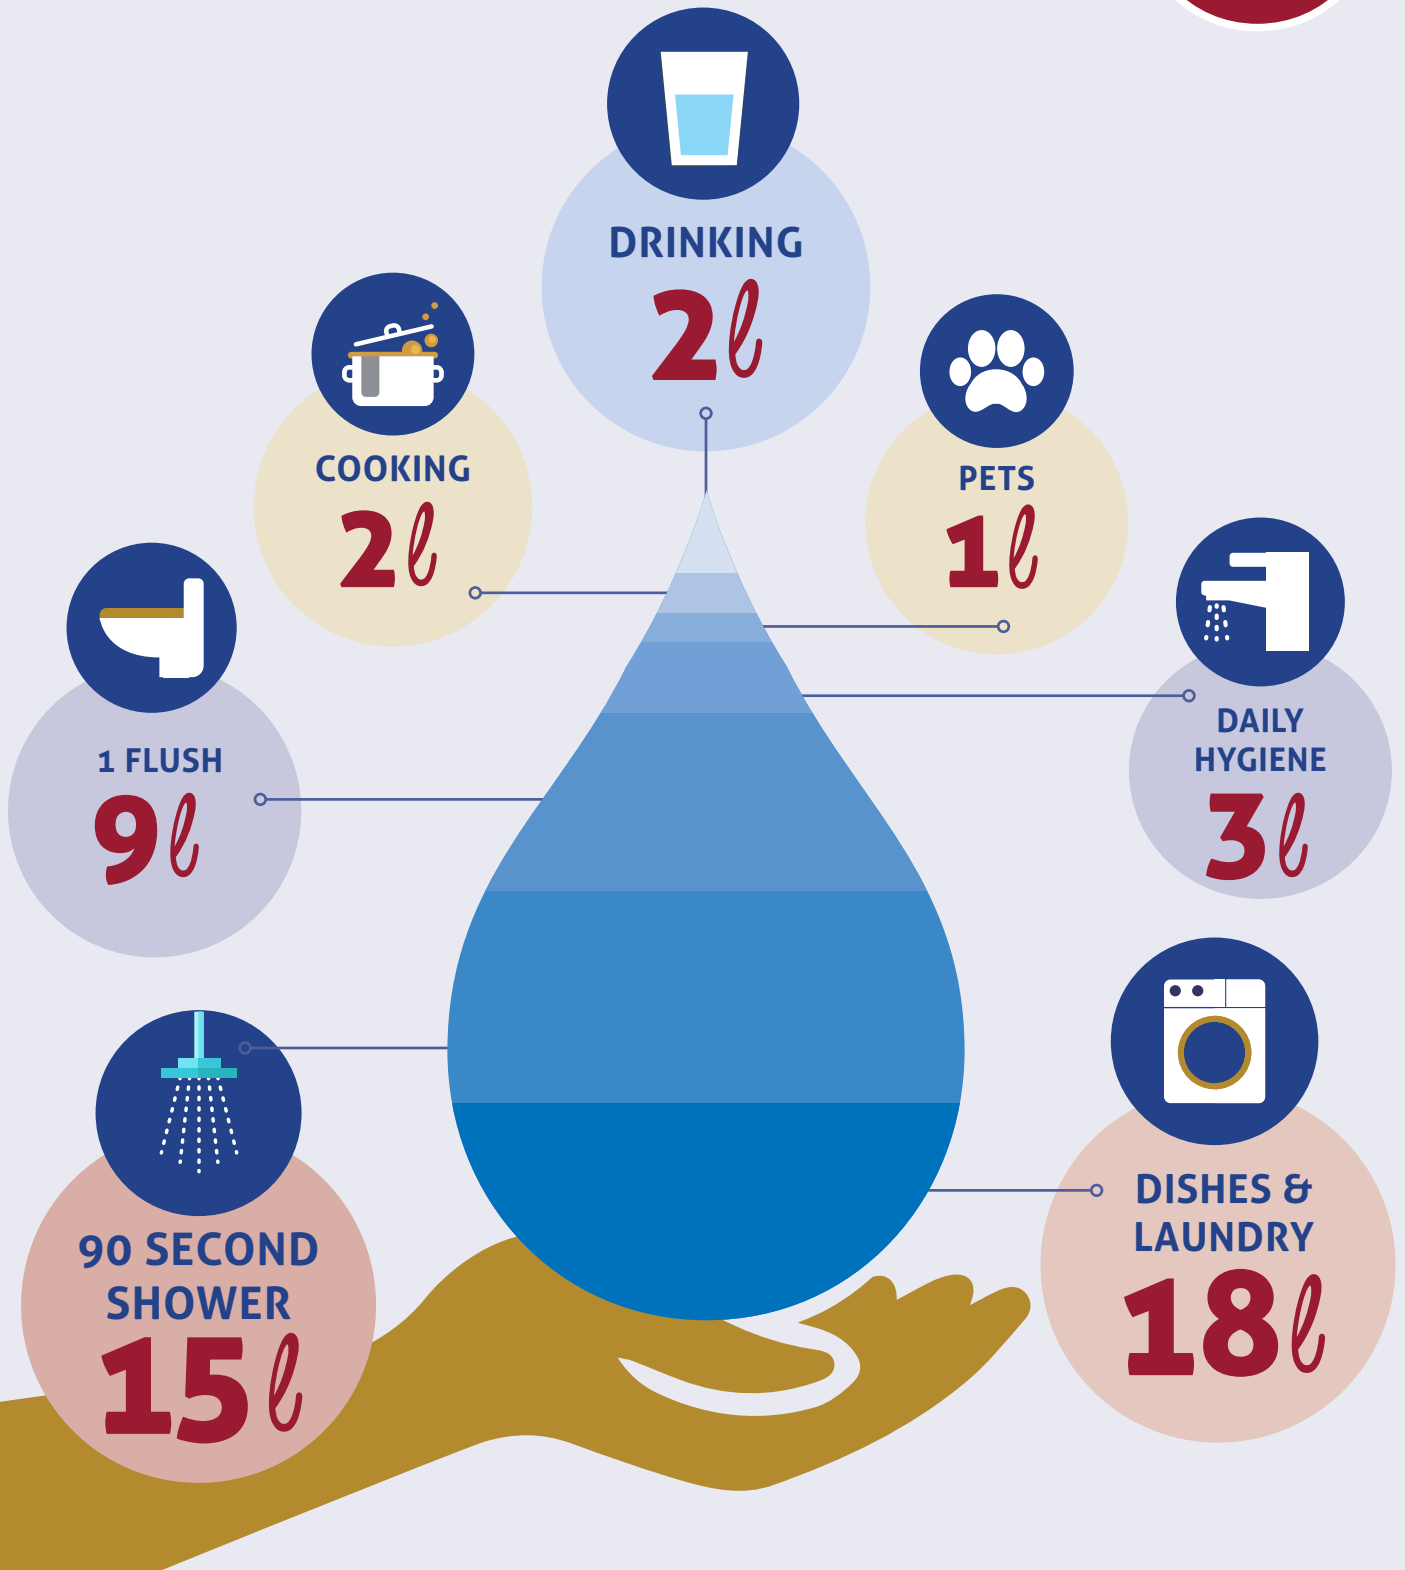

50l

PER PERSON, PER DAY!

SAVE WATER

STELLENBOSCH
STELLENBOSCH • PNIEL • FRANSCHHOEK
MUNISIPALITEIT • UMASIPALA • MUNICIPALITY