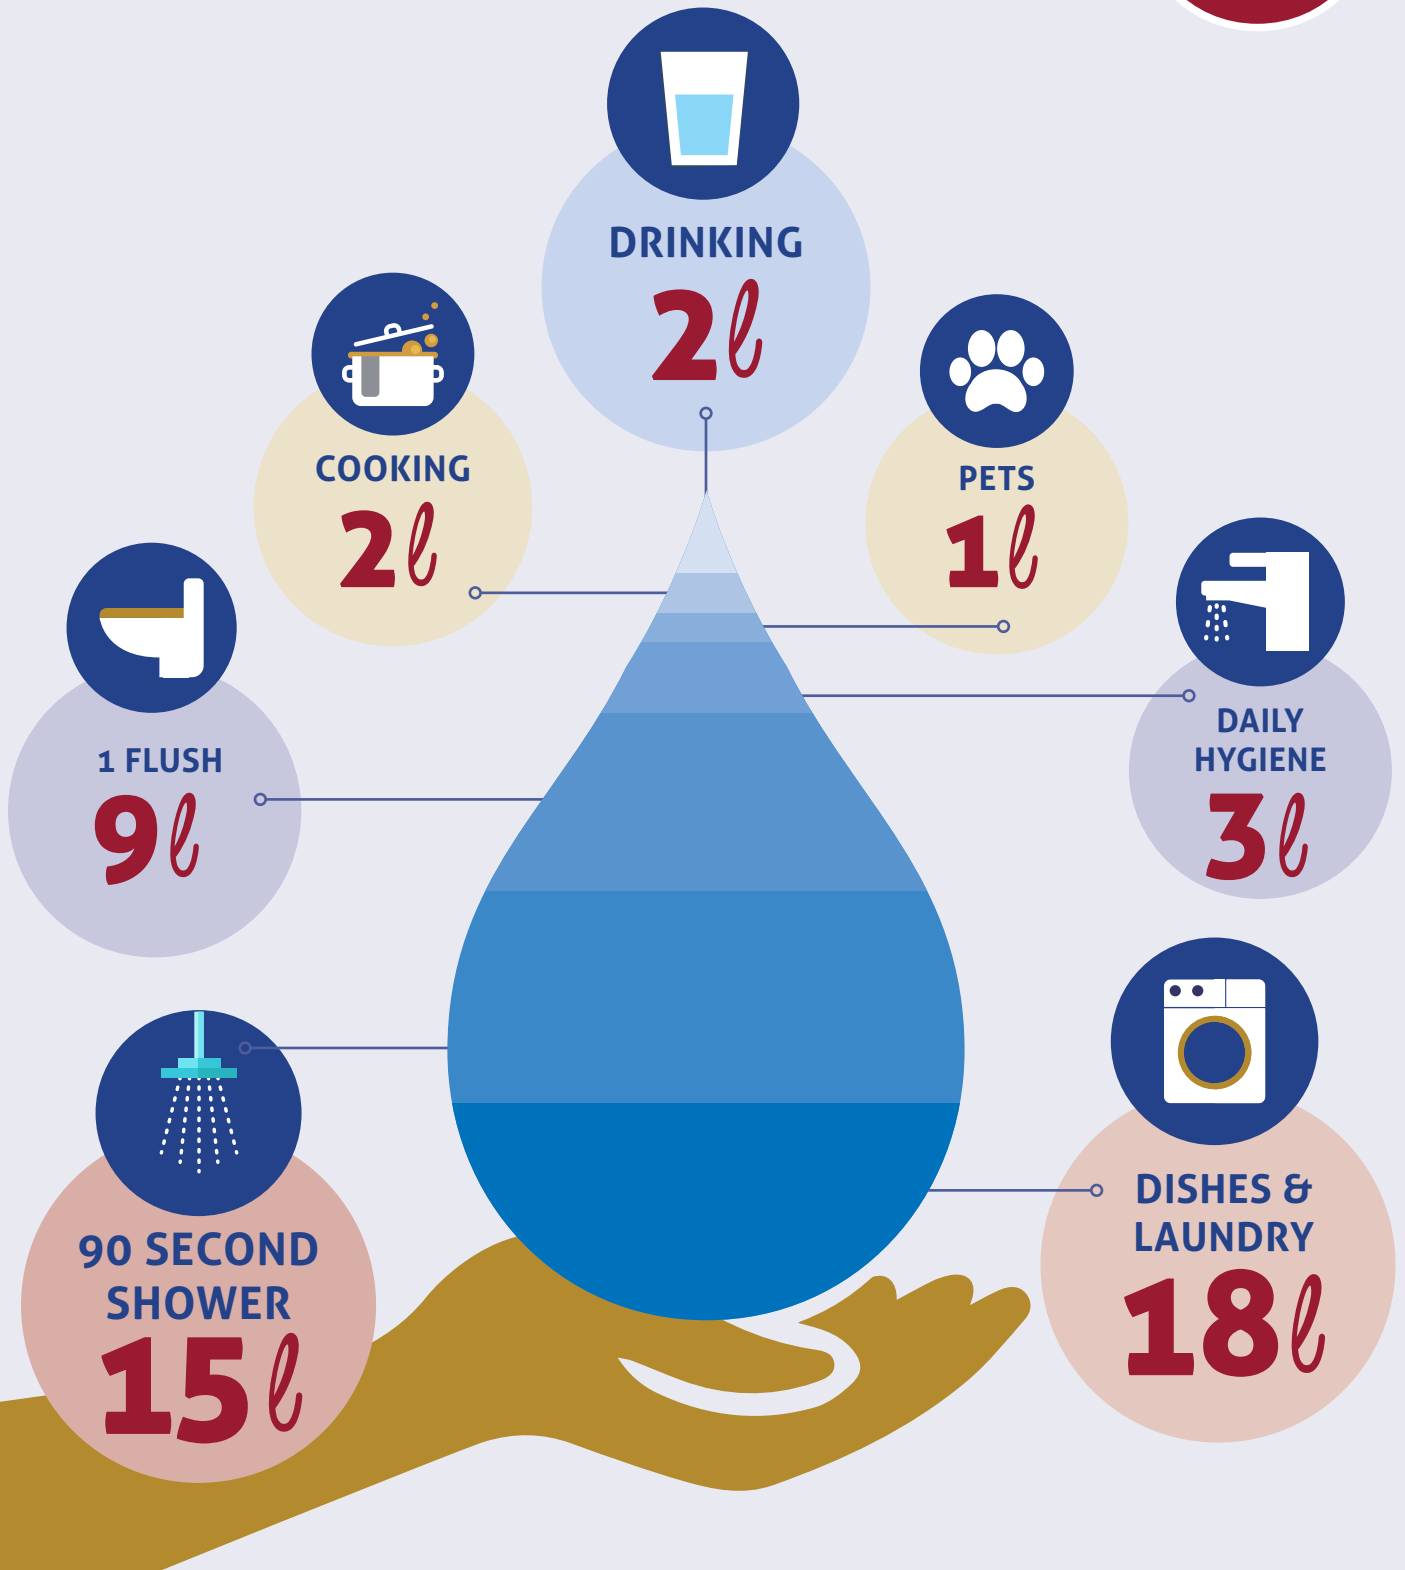

50ℓ

PER PERSON, PER DAY!

SAVE WATER

STELLENBOSCH
STELLENBOSCH • PNIEL • FRANSCHHOEK

MUNISIPALITEIT • UMASIPALA • MUNICIPALITY

50l

PER PERSON, PER DAY!

SAVE WATER