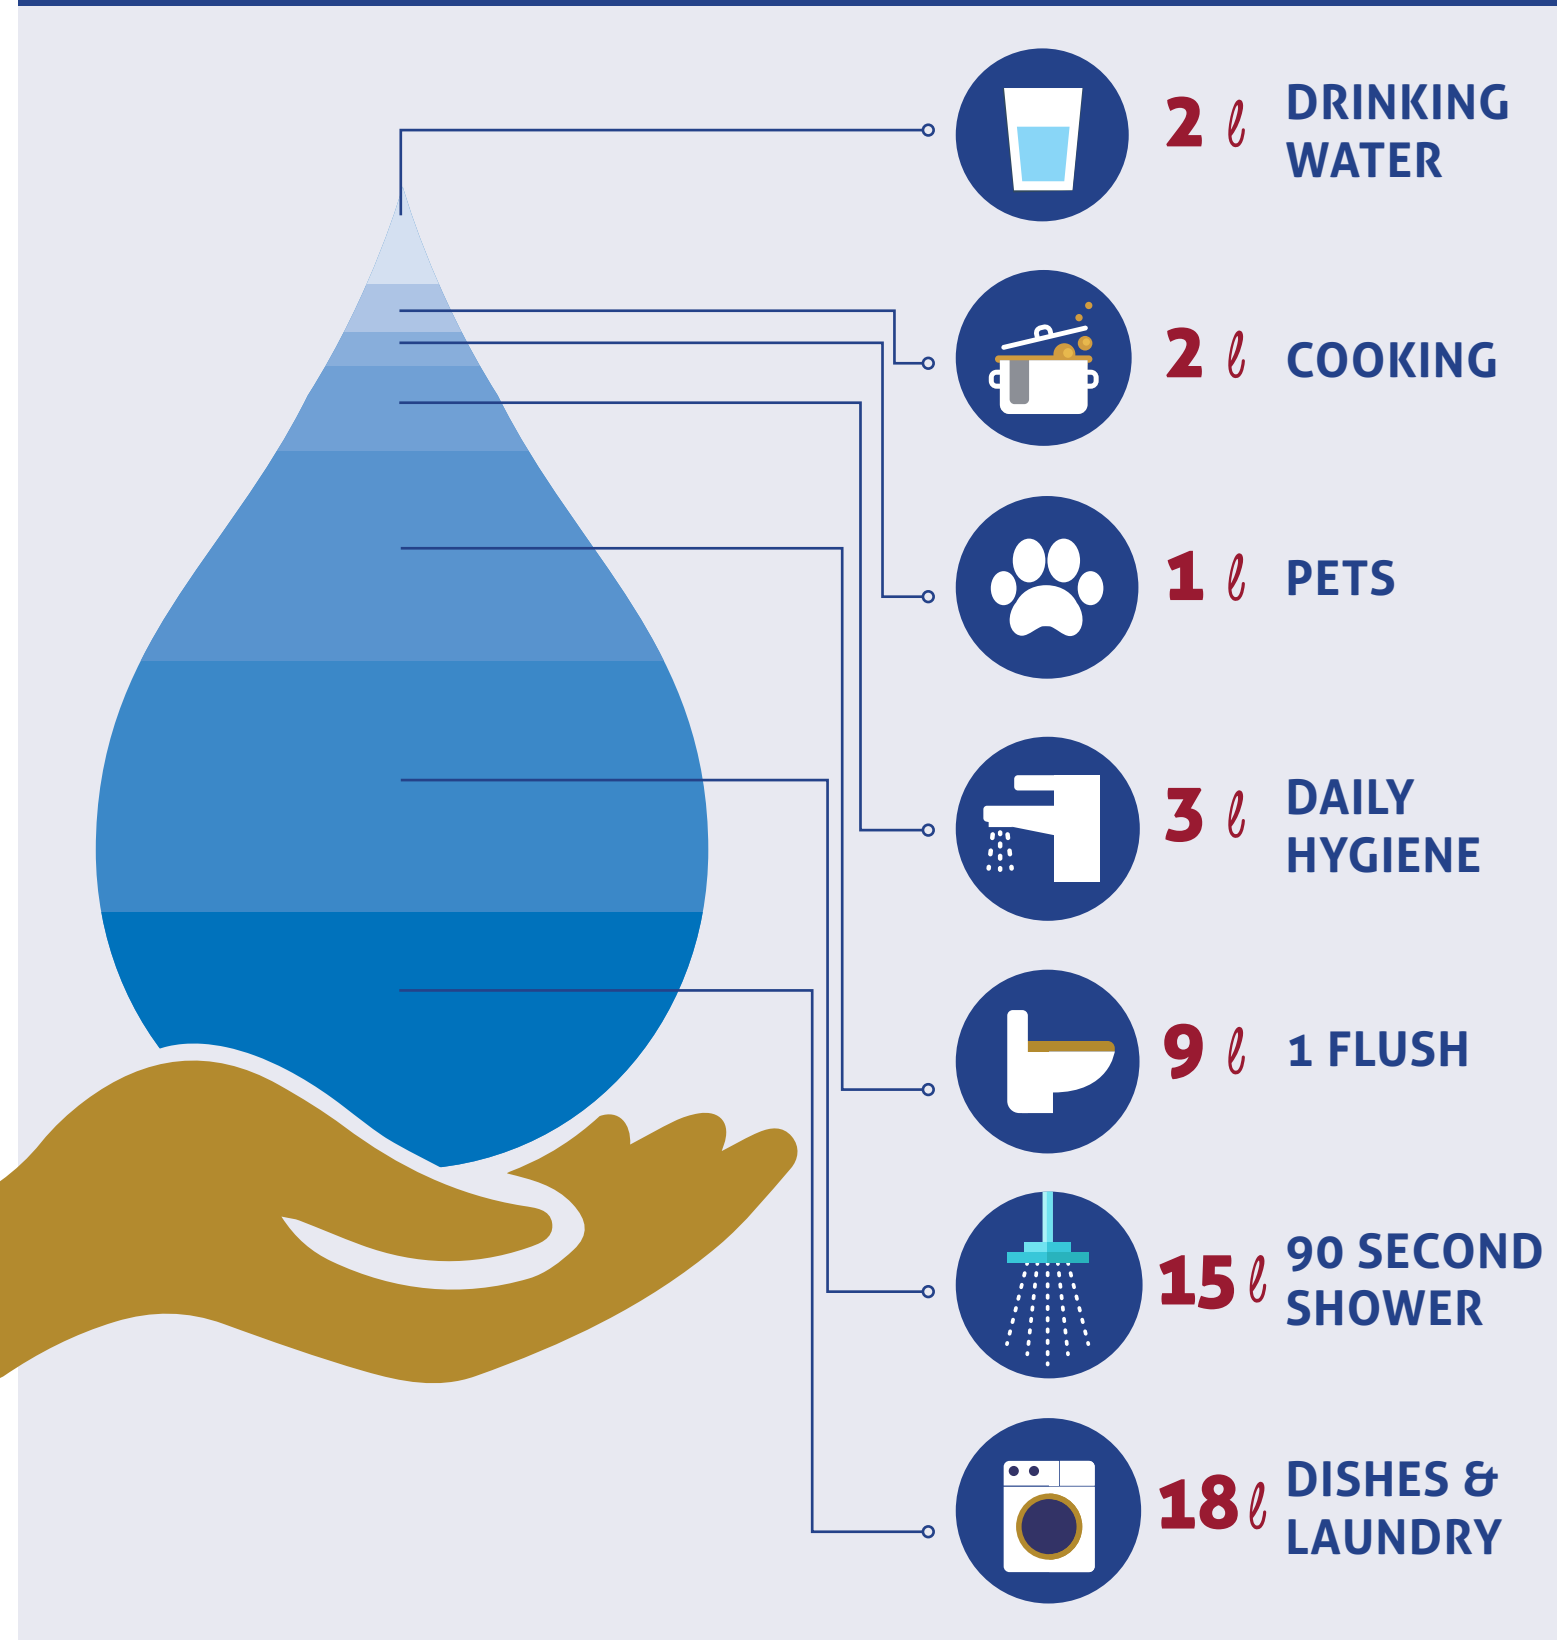

50ℓ

PER PERSON, PER DAY!

SAVE WATER

STELLENBOSCH
STELLENBOSCH • PNIEL • FRANSCHHOEK

MUNISIPALITEIT • UMASIPALA • MUNICIPALITY

50l

PER PERSON, PER DAY!

SAVE WATER